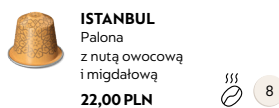

INDONESIA
Gęsta i tropikalna
25,00 PLN

PERU ORGANIC
Owocowa i elegancka
27,00 PLN

COLOMBIA
Soczysta i owocowa
25,00 PLN

NICARAGUA
Słodka i harmonijna
25,00 PLN

WORLD EXPLORATIONS

ESPRESSO 40 ML

RIO DE JANEIRO
Zioła i przyprawy
22,00 PLN

ISTANBUL
Palona z nutą owocową i migdałową
22,00 PLN

PARIS
Delikatna goryczka z nutą cytrusów
22,00 PLN

LUNGO 110 ML

CAPETOWN
Mocna i korzenna
23,00 PLN

STOCKHOLM
Bogata i wyrazista
23,00 PLN

TOKYO
Kwiatowa i złożona
23,00 PLN

VIENNA
Kągła i jedwabista
23,00 PLN

SHANGHAI
Owocowa i orzeźwiająca
23,00 PLN

BUENOS AIRES
Słodka i zbożowa
23,00 PLN

BARISTA CREATIONS

IDEALNE DO ŁĄCZENIA Z MLEKIEM

CORTO
Wyjątkowo intensywna
25,00 PLN

SCURO
Intensywna i zrównoważona
25,00 PLN