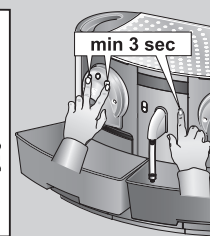

**PT** Manual de Descalcificação  
**PTbr** Manual de Descalcificação  
**NL** Ontkalkingshandleiding  
**DA** Afkalkningsvejledning

1

Standby

2

3

CS 200 PRO

4

**NESPRESSO PROFESSIONAL**  
 Coffee Machine  
 Type 705 / CS200  
 230V~ 2300W 50Hz  
 MADE IN SWITZERLAND  
 Nestlé Nespresso SA  
 XXXXXXXXXXXXX  
 Switzerland