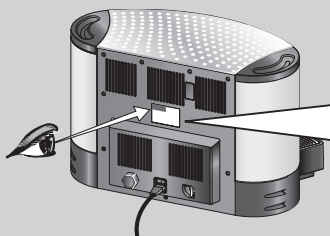

**PT** Manual de Descalcificação  
**PTbr** Manual de Descalcificação  
**NL** Ontkalkingshandleiding  
**DA** Afkalkningsvejledning

1

Standby

2

3

CS 200 PRO

4

**NESPRESSO PROFESSIONAL**  
 Coffee Machine  
 Type 705 / CS200  
 230V~ 2300W 50Hz  
 MADE IN SWITZERLAND  
 Nestlé Nespresso SA  
 XXXXXXXXXXXXX  
 Switzerland