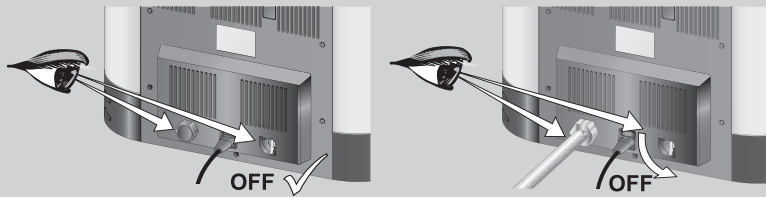

**PT** Manual de Descalcificação  
**PTbr** Manual de Descalcificação  
**NL** Ontkalkingshandleiding  
**DA** Afkalkningsvejledning

1

Standby

2

3

CS 200 PRO

4

**NESPRESSO PROFESSIONAL**  
 Coffee Machine  
 Type 705 / CS200  
 230V~ 2300W 50Hz  
 MADE IN SWITZERLAND  
 Nestlé Nespresso SA  
 XXXXXXXXXXXXX  
 Switzerland